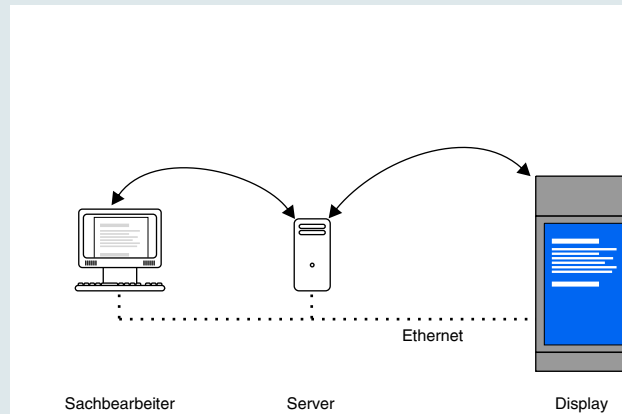

Werboelemente

Enthaltene Elemente

Spielzeit des ausgewählten Elements: Sekunden

Mögliche Elemente

- Name: Neues Look and Feel
- Name: Schwarzbier
- Name: Orgatec
- Name: Immobilienangebot
- Name: Weg
- Name: Blätter

Tagesskizzen bearbeiten

0100 0200 0300 0400 0500 0600 0700 0800 0900 1000 1100 1200 1300 1400 1500 1600 1700 1800 1900 2000 2100 2200 2300 2400

Element bearbeiten: Highlight | Element entfernen | Information: keine Information verfügbar

Startzeit: 04:11 | Endzeit: 17:13

☒ Mit darunterliegendem Inhalt mischen.

Hinzufügen

Aktueller Ordner: /Hauptordner/HD Filme | Aktualisieren

Wöchentliche Anzeigen

Hierbei handelt es sich um Nachrichten die Live, Just in Time auf dem Display angezeigt werden. Über diese Oberfläche können Sie bestimmen wann welche Nachricht angezeigt werden soll. Damit eine Nachricht auf einem Display angezeigt wird muss die Tickerfunktion für dieses Display konfiguriert sein.

Januar	Februar 2006	März	Zeitraum	Anzeigen auf					
Mo	Di	Mi	Do	Fr	Sa	So	Von: 12:10	Uhr Bis: 12:11	Uhr
30	31	1	2	3	4	5	Nachrichte		
6	7	8	9	10	11	12	neue wichtige Nachricht		
13	14	15	16	17	18	19			
20	21	22	23	24	25	26			
27	28	29	30	31