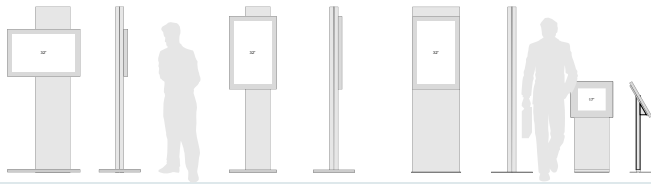

Mit *quintessenz event* steht Ihnen eine Vielfalt von möglichen Funktionen zur Verfügung:

- Darstellen von Medieninhalten auf unterschiedlichen Displays und Beamern
- Zeitgenauer Ablauf der Anzeige, für jedes Display flexibel konfigurierbar
- Live-Ticker und Grafik-Editor für eine aktuelle und individuelle Anzeigengestaltung
- Aufteilung der Displays in einzelne Einheiten
- Im Netzwerk oder als stand alone Lösung einsetzbar
- Individuelle Wegweisung bei Veranstaltungen