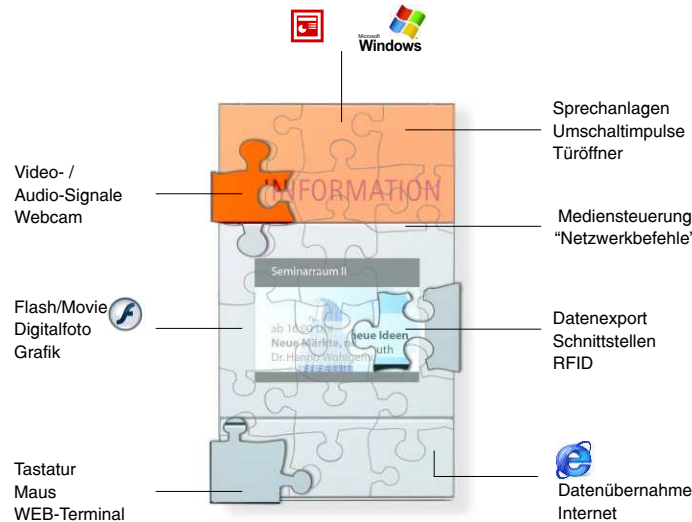

Digital Signage Software

Präsentationsmanagement mit *quintessenz event*

Wo auch immer Sie Informationen, News und Video-Clips präsentieren wollen, bietet Ihnen *quintessenz event* die passende Lösung. Die ausgereifte Software, in Verbindung mit hochwertigen Multimedia-PCs und Public Displays, lassen Ihre Informationen zum Blickfang im Unternehmen, bei Messen oder Veranstaltungen werden. Die durchgängige Funktionalität ermöglicht die Darstellung verschiedenster Medieninhalte im Netzwerk oder als stand alone Lösung.

quintessenz event befreit Informationsinhalte von starren Regeln. Mit einem Höchstmaß an Flexibilität werden individuelle Informationen punktgenau kommuniziert. So vielseitig wie die Präsentationsmöglichkeiten sind die Einsatzgebiete für *quintessenz event*. Dabei sind nicht nur klassische Textzeilen, Piktogramme und Standortpläne möglich, sondern auch alle gängigen Medienformate: Grafiken, Digitalbilder, Powerpoint, Videos, Flash, Internet, TV und Live-Ticker.

Die Bedienung erfolgt über einen beliebigen Internetbrowser. Für die Inbetriebnahme sind keine zusätzlichen Kenntnisse erforderlich.

Zuerst stellen Sie die Dateien mit Ihren Präsentationsinhalten *quintessenz event* zur Verfügung. Hier haben Sie die Möglichkeit Ihre Inhalte in Ordnerstrukturen für verschiedene Displays, Themengebiete oder Kampagnen zu organisieren. Für online Anzeigen, wie Webseiten oder Newsfeeds, fügen Sie lediglich einen link zur Ihrer Präsentation hinzu. Jetzt müssen Sie nur noch die verfügbaren Inhalte zum gewünschten zeitlichen Ablaufplan zusammenstellen und dem jeweiligen Display zuordnen.