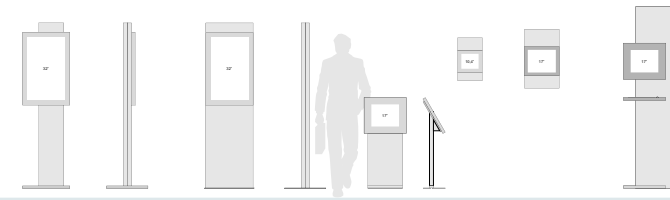

quintessenz event befreit Informationsinhalte von starren Regeln. Mit einem Höchstmaß an Flexibilität werden individuelle Informationen punktgenau kommuniziert. So vielseitig wie die Präsentationsmöglichkeiten sind die Einsatzgebiete für *quintessenz event*. Dabei sind nicht nur klassische Textzeilen, Piktogramme und Standortpläne möglich, sondern auch alle gängigen Medienformate: Grafiken, Digitalbilder, Powerpoint, Videos, Flash, Internet, TV und Live-Ticker.

Mit *quintessenz event* steht Ihnen eine Vielfalt von möglichen Funktionen zur Verfügung:

- Darstellen von Medieninhalten auf unterschiedlichen Displays und Beamern
- Zeitgenauer Ablauf der Anzeige, für jedes Display flexibel konfigurierbar
- Live-Ticker und Grafik-Editor für eine aktuelle und individuelle Anzeigengestaltung
- Aufteilung der Displays in einzelne Einheiten
- Im Netzwerk oder als stand alone Lösung einsetzbar
- Individuelle Wegweisung bei Veranstaltungen